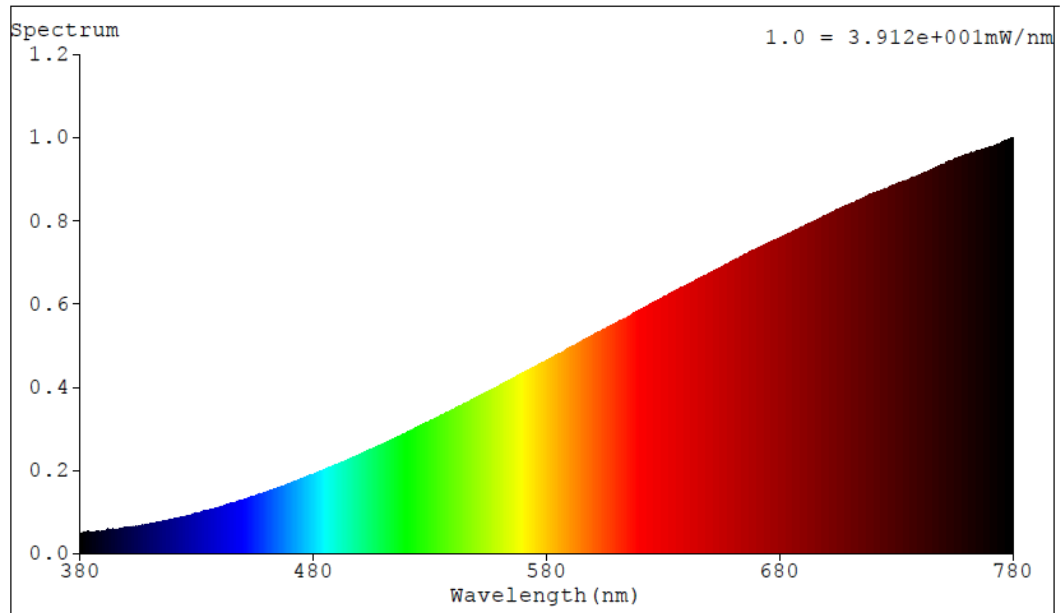

Spectrum

Spectral Distribution