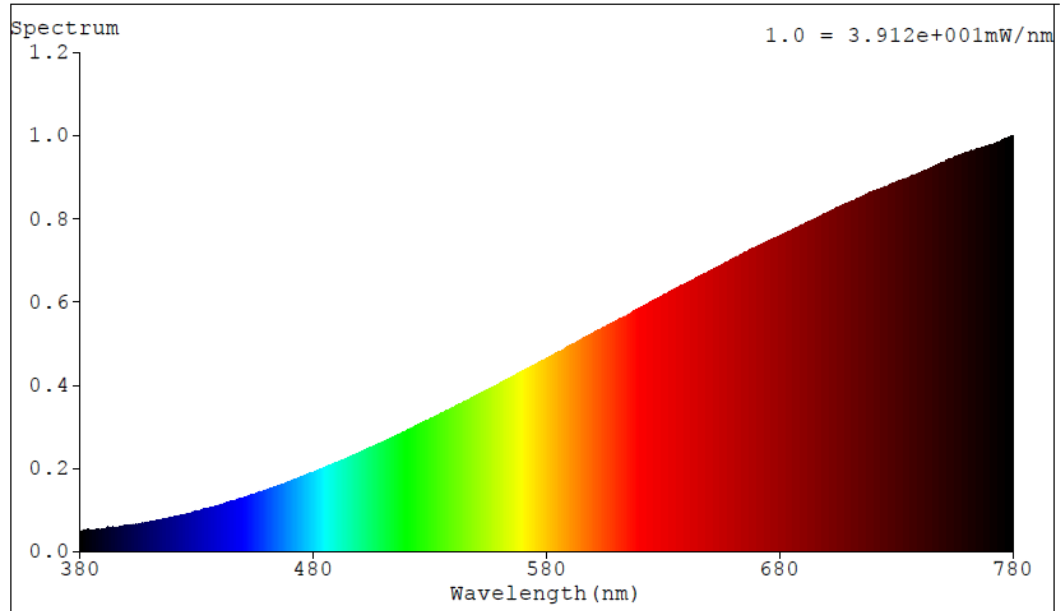

Spectrum

Spectral Distribution