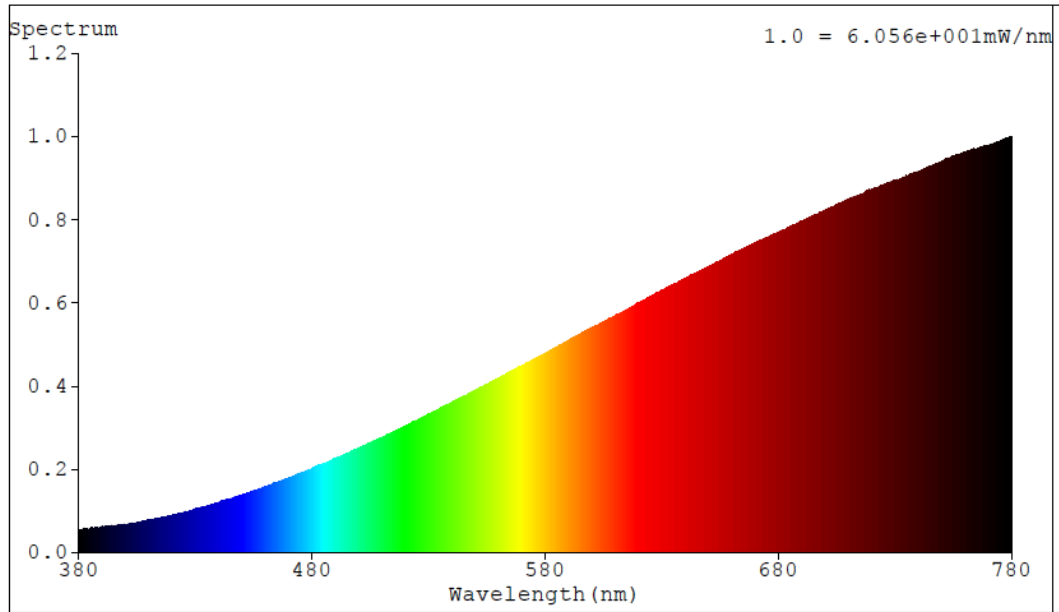

Spectrum

Spectral Distribution