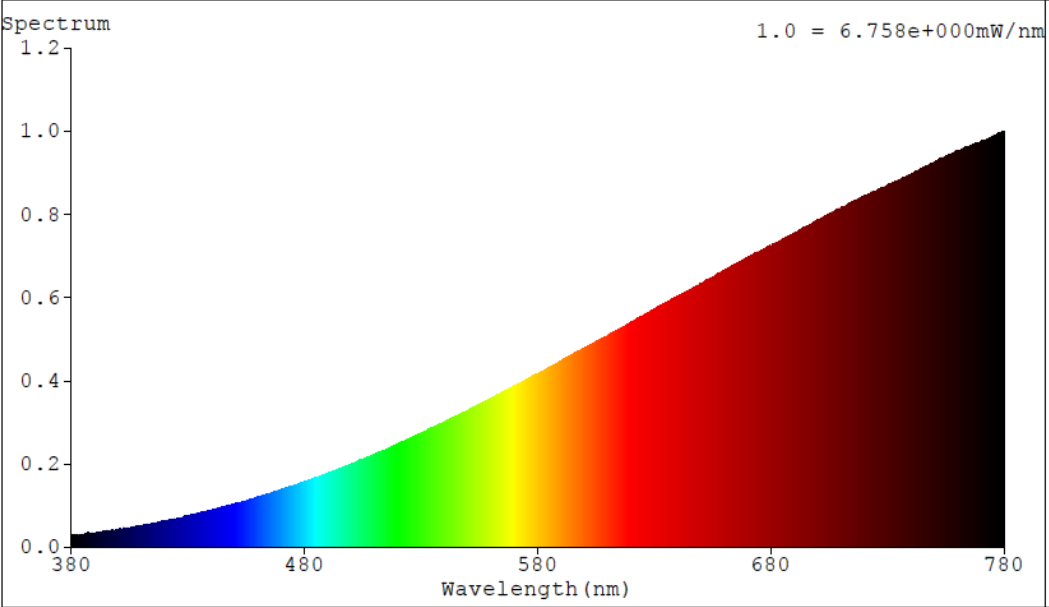

Spectrum

Spectral Distribution